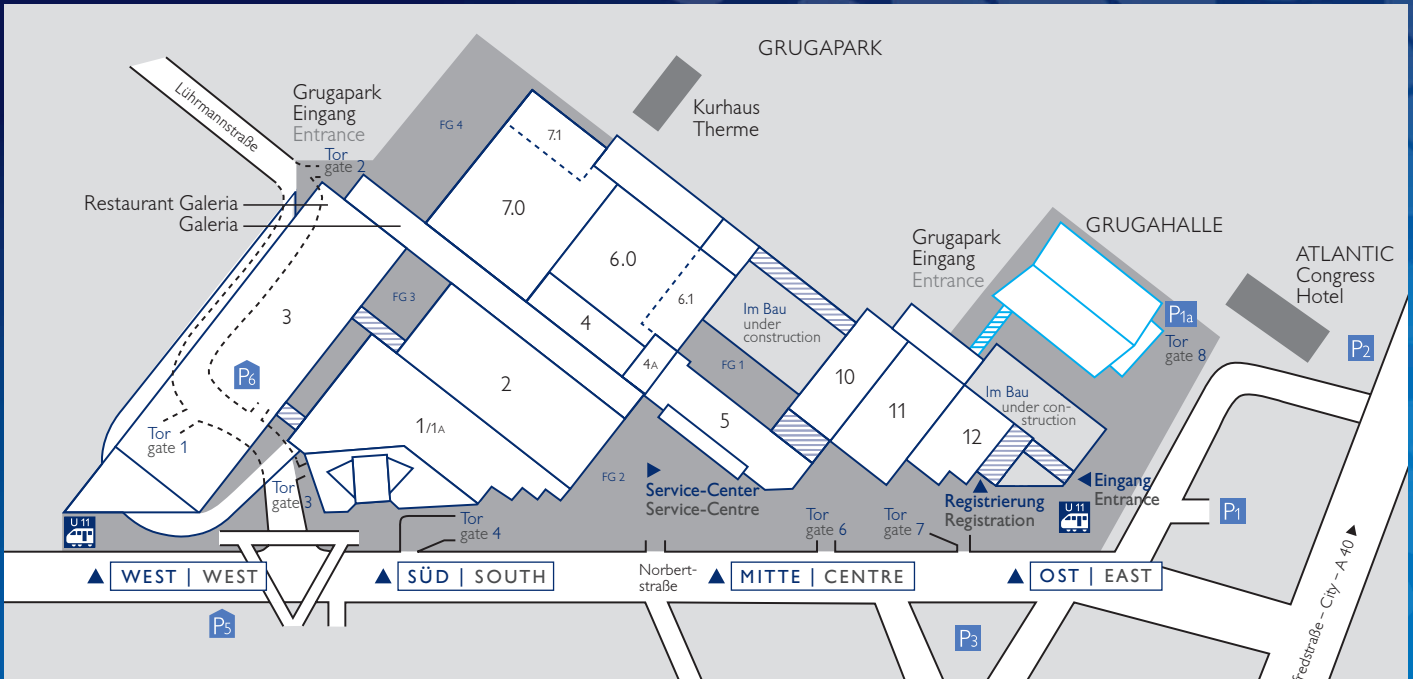

GELÄNDEPLAN FAIRGROUND

Kontakt Contact

MESSE ESSEN GmbH
Messehaus Ost
Norbertstraße
45131 Essen

Tel +49 (0)201.7244 229/528
Fax +49 (0)201.7244 448
www.messe-essen.de
info@security-essen.de
www.security-essen.de